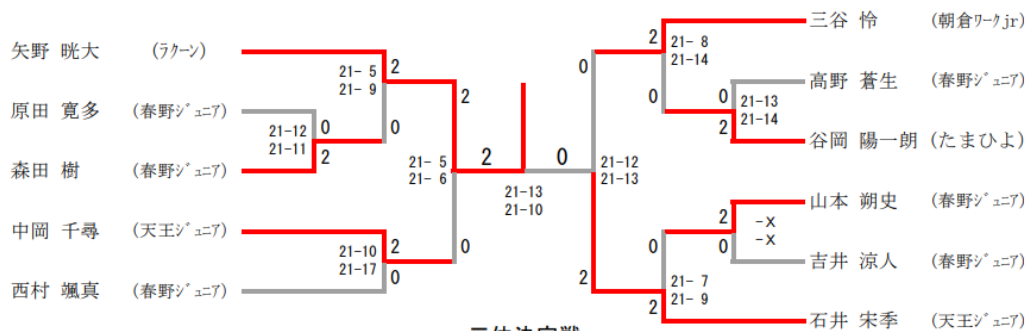

6年生以下男子シングルス

三位決定戦

6年生以下男子ダブルス

5年生以下男子シングルス

三位決定戦

4年生以下男子シングルス

三位決定戦

4年生以下男子ダブルス