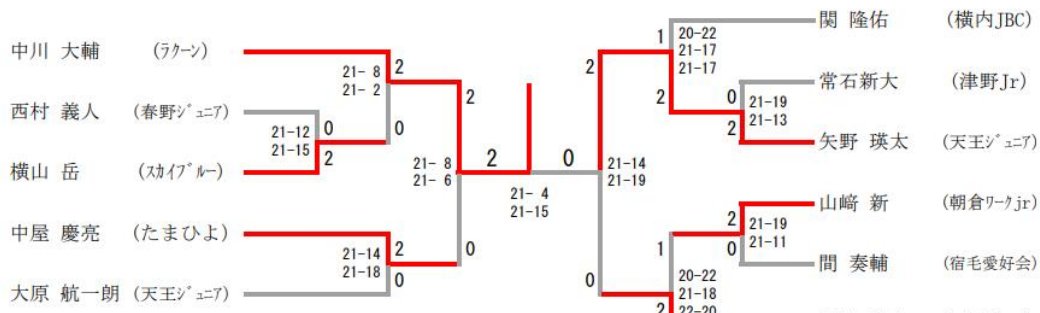

6年生以下男子シングルス

三位決定戦

6年生以下男子ダブルス

5年生以下男子シングルス

三位決定戦

4年生以下男子シングルス

三位決定戦

4年生以下男子ダブルス