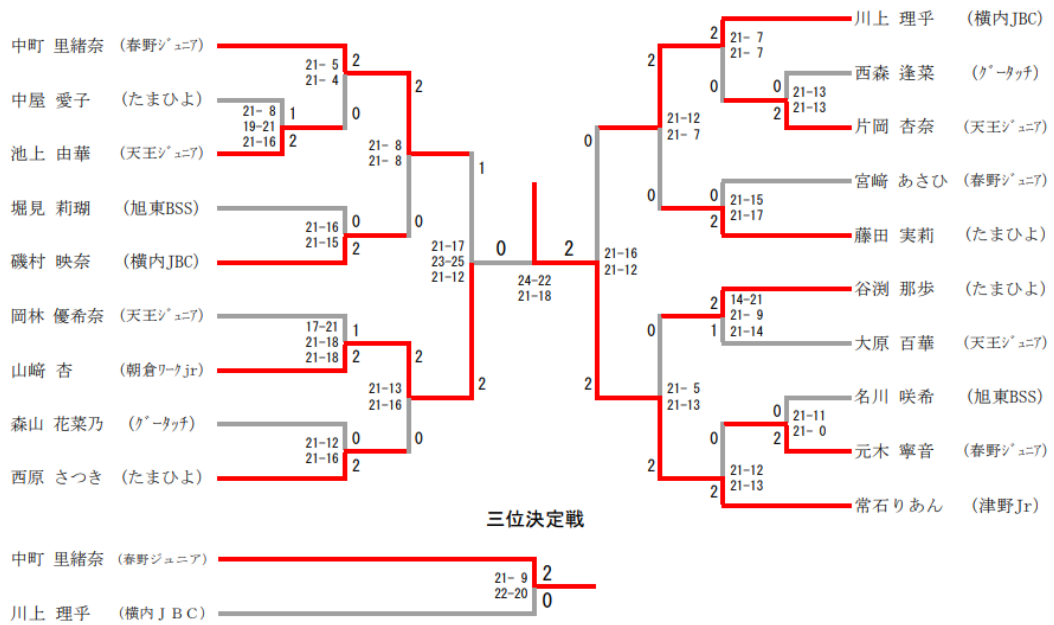

6年生以下男子シングルス

三位決定戦

6年生以下男子ダブルス

5年生以下男子シングルス

三位決定戦

4年生以下男子シングルス

三位決定戦

4年生以下男子ダブルス

6年生以下女子ダブルス

大谷 優依	(クォータータッチ)	
出口 彩羽	(クォータータッチ)	
弘松 環奈	(横内JBC)	
津野 綸那	(横内JBC)	
高見 月菜	(宿毛愛好会)	
石黒 暖歩	(宿毛愛好会)	

5年生以下女子シングルス

伊藤 栞花	(スカイブルー)		佐藤 翠	(スカイブルー)
越智 周	(宿毛愛好会)			原田 希
黒木 かな	(清水BJC)		北添 百葉	(たまひよ)

三位決定戦

伊藤 栞花	(スカイブルー)		佐藤 翠	(スカイブルー)
佐藤 翠	(スカイブルー)			

4年生以下女子シングルス

4年生以下女子ダブルス