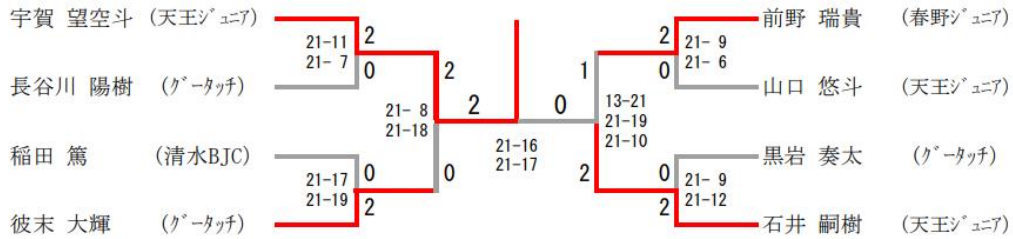

6年生以下男子シングルス

三位決定戦

6年生以下男子ダブルス

5年生以下男子シングルス

三位決定戦

4年生以下男子シングルス

三位決定戦

4年生以下男子ダブルス