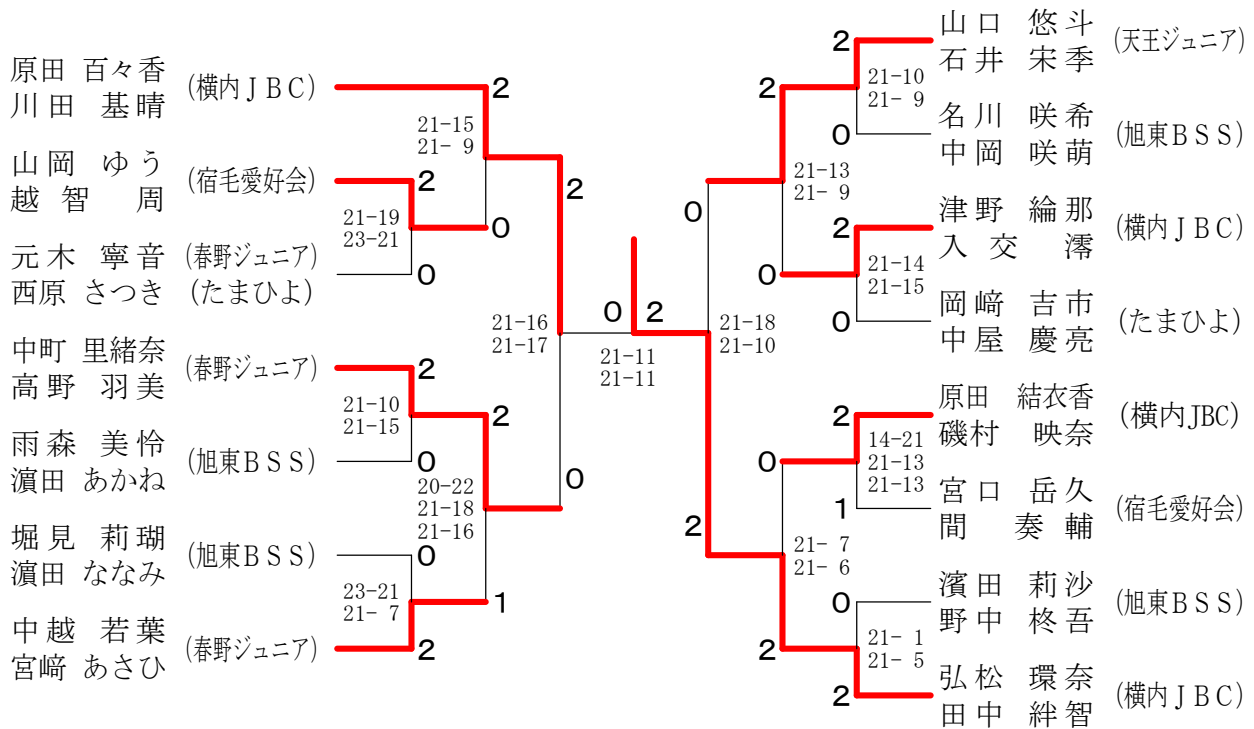

混合ダブルスBクラス E ブ ロ ッ ク	濱 野	田 中	津 入	野 交	中 高	町 野	勝 敗	順 位
濱田 莉沙 (旭東BSS) 野中 柊吾			×	×	×	×	M 0-2 G 0-4 P 50-84	3
津野 綸那 (横内JBC) 入交 滯	○ 21-15 21- 8				×	×	M 1-1 G 3-2 P 85-82	2
中町 里緒奈 (春野ジュニア) 高野 羽美	○ 21-10 21-17	○ 21-10 17-21 21-12					M 2-0 G 4-1 P 101-70	1

混合ダブルスBクラス 決勝トーナメント

混合ダブルスCクラス A ブ ロ ッ ク	山 吉	本 井	溝 溝	淵 淵	片 池	岡 上	谷 中	渕 屋	勝 敗	順 位
山本 朔史 (春野ジュニア) 吉井 涼人			×	×	×	○	○	M 1-2 G 2-4 P 97-119	3	
溝淵 由彩 (横内JBC) 溝淵 莉彩	○ 21-14 21-16				×	○	○	M 2-1 G 4-3 P 132-122	2	
片岡 杏奈 (天王ジュニア) 池上 由華	○ 21-12 21-13	○ 21-17 21-17				○	○	M 3-0 G 6-1 P 139-112	1	
谷渕 那歩 (たまひよ) 中屋 愛子	×	×	×	×	×			M 0-3 G 2-6 P 138-153	4