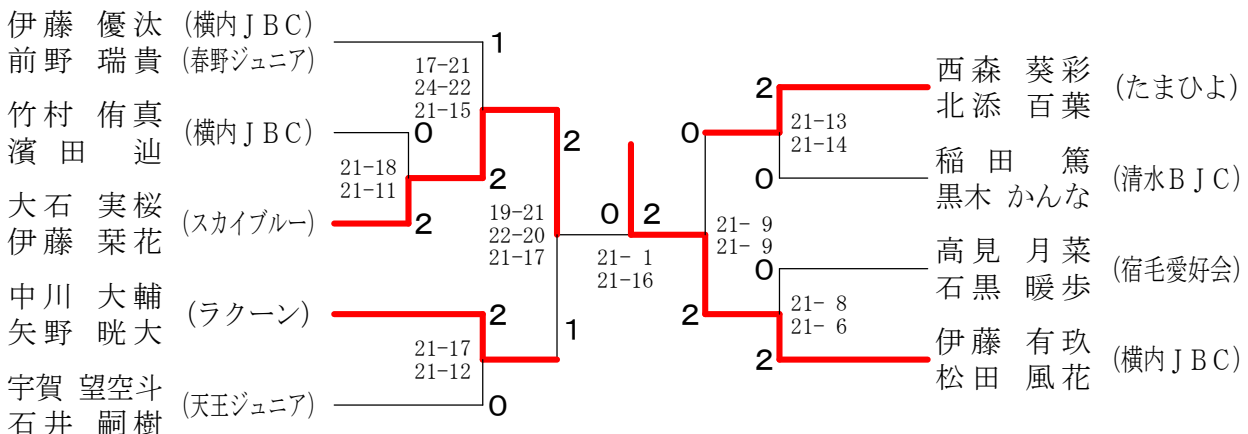

混合ダブルスAクラス A ブ ロ ッ ク	宇 賀 伊 藤 石 井 前 野	高 見 石 黒	勝 敗	順 位
宇賀 望空斗 (天王ジュニア) 石井 嗣樹	○ 21-18 14-21 18-21	○ 21- 9 21-12	M 1-1 G 3-2 P 95-81	2
伊藤 優汰 (横内JBC) 前野 瑞貴 (春野ジュニア)	○ 18-21 21-14 21-18	○ 21- 9 21-18	M 2-0 G 4-1 P 102-80	1
高見 月菜 (宿毛愛好会) 石黒 暖歩	× 9-21 12-21	× 9-21 18-21	M 0-2 G 0-4 P 48-84	3

混合ダブルスAクラス B ブ ロ ッ ク	伊 藤 大 石 松 田 伊 藤	稲 田 黒 木	勝 敗	順 位
伊藤 有玖 (横内JBC) 松田 風花	○ 21- 5 21-13	○ 21- 8 21- 6	M 2-0 G 4-0 P 84-32	1
大石 実桜 (スカイブルー) 伊藤 栞花	× 5-21 13-21	○ 28-26 20-22 21-17	M 1-1 G 2-3 P 87-107	2
稲田 篤 (清水BJC) 黒木 かな	× 8-21 6-21	× 26-28 22-20 17-21	M 0-2 G 1-4 P 79-111	3

混合ダブルスAクラス C ブ ロ ッ ク	中 川 竹 村 矢 野 濱 田	西 森 北 添	勝 敗	順 位
中川 大輔 (ラクーン) 矢野 暁大	○ 21-17 21-12	× 18-21 18-21	M 1-1 G 2-2 P 78-71	2
竹村 侑真 (横内JBC) 濱田 辿	× 17-21 12-21	× 15-21 9-21	M 0-2 G 0-4 P 53-84	3
西森 葵彩 (たまひよ) 北添 百葉	○ 21-18 21-18	○ 21-15 21- 9	M 2-0 G 4-0 P 84-60	1

混合ダブルスAクラス 決勝トーナメント