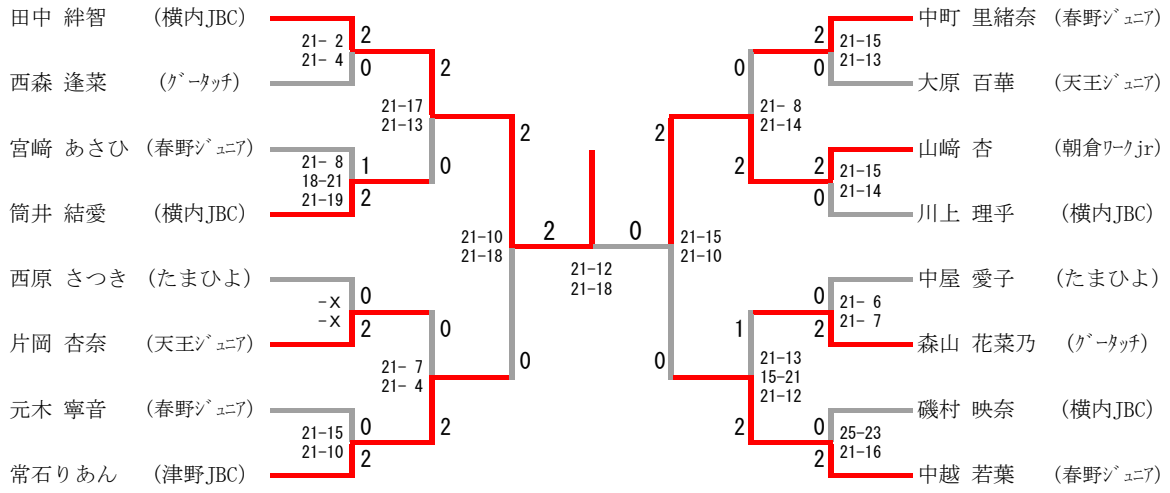

男子シングルスAクラス

男子シングルスCクラス

女子シングルスAクラス

女子シングルスBクラス

女子シングルスCクラス

藤田 実莉	(たまひよ)	15- 1	2
武内 桜子	(春野ジュニア)	15- 4	0