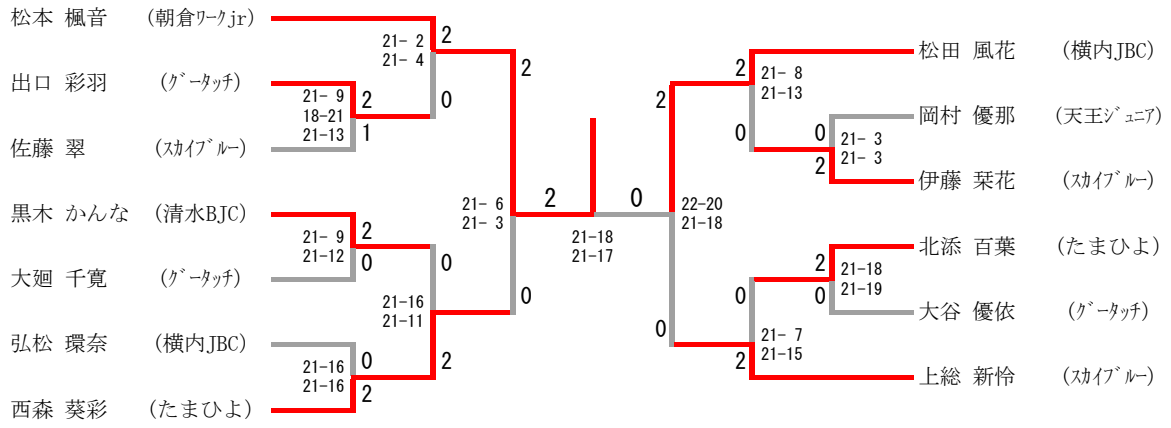

男子シングルスAクラス

男子シングルスCクラス

女子シングルスAクラス

女子シングルスBクラス

女子シングルスCクラス

藤田 実莉	(たまひよ)	15- 1	2
武内 桜子	(春野ジュニア)	15- 4	0