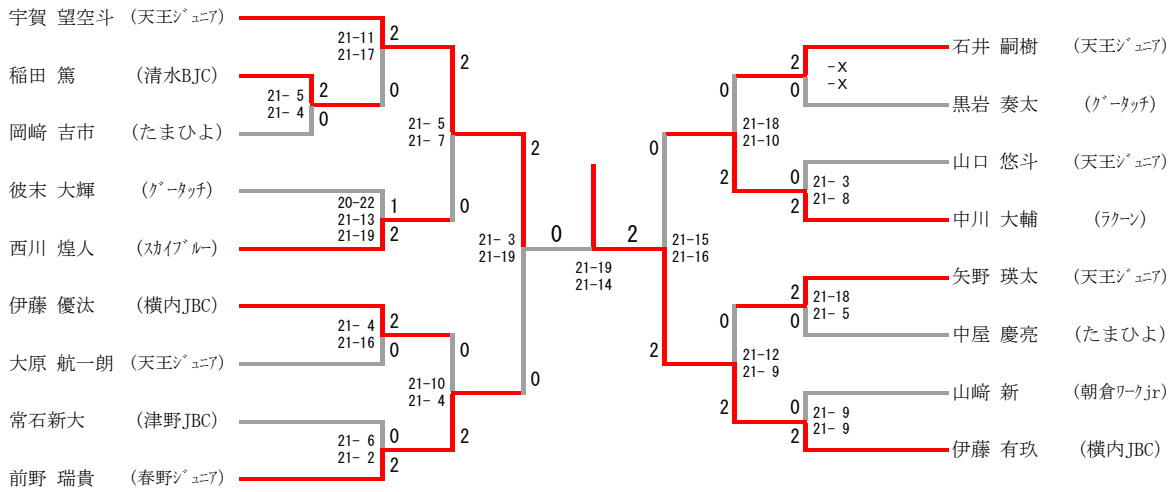

男子シングルスAクラス

男子シングルスCクラス

女子シングルスAクラス

女子シングルスBクラス

女子シングルスCクラス

藤田 実莉	(たまひよ)	15- 1	2
武内 桜子	(春野ジュニア)	15- 4	0