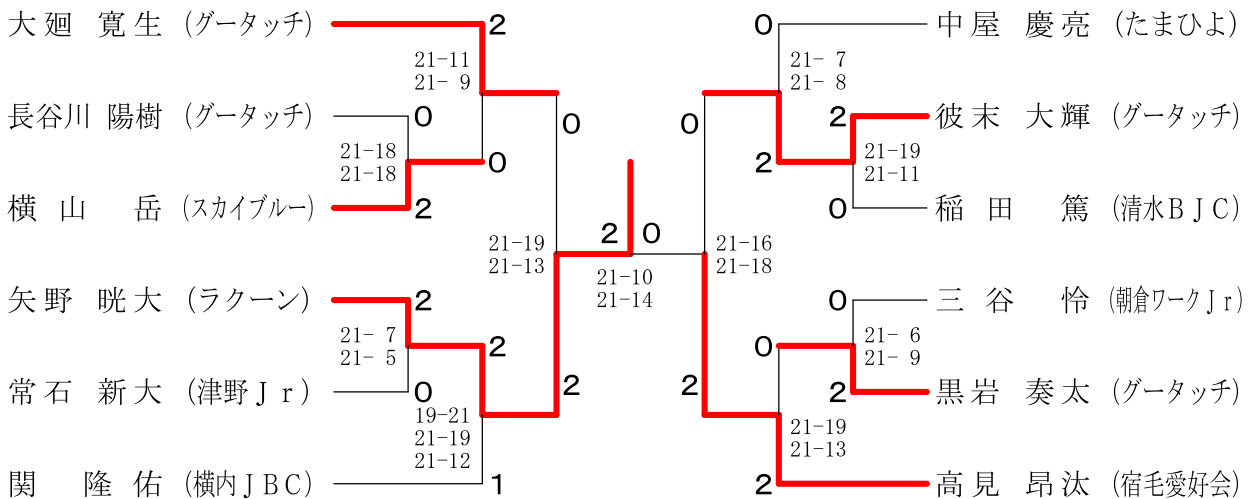

Bの部男子シングルス Eブロック	彼末	大原	矢野	勝敗	順位
彼末 大輝 (ゲータッチ)		○ 30-5	× 25-30	M 1-1 G 1-1 P 55-35	2
大原 航一朗 (天王ジュニア)	× 5-30		× 18-30	M 0-2 G 0-2 P 23-60	3
矢野 暁大 (ラクーン)	○ 30-25	○ 30-18		M 2-0 G 2-0 P 60-43	1

Bの部男子シングルス Fブロック	稲田	常石	山口	勝敗	順位
稲田 篤 (清水BJC)		○ 30-11	○ 30-16	M 2-0 G 2-0 P 60-27	1
常石 新大 (津野Jr)	× 11-30		○ 30-29	M 1-1 G 1-1 P 41-59	2
山口 悠斗 (天王ジュニア)	× 16-30	× 29-30		M 0-2 G 0-2 P 45-60	3

Bの部男子シングルス 決勝トーナメント