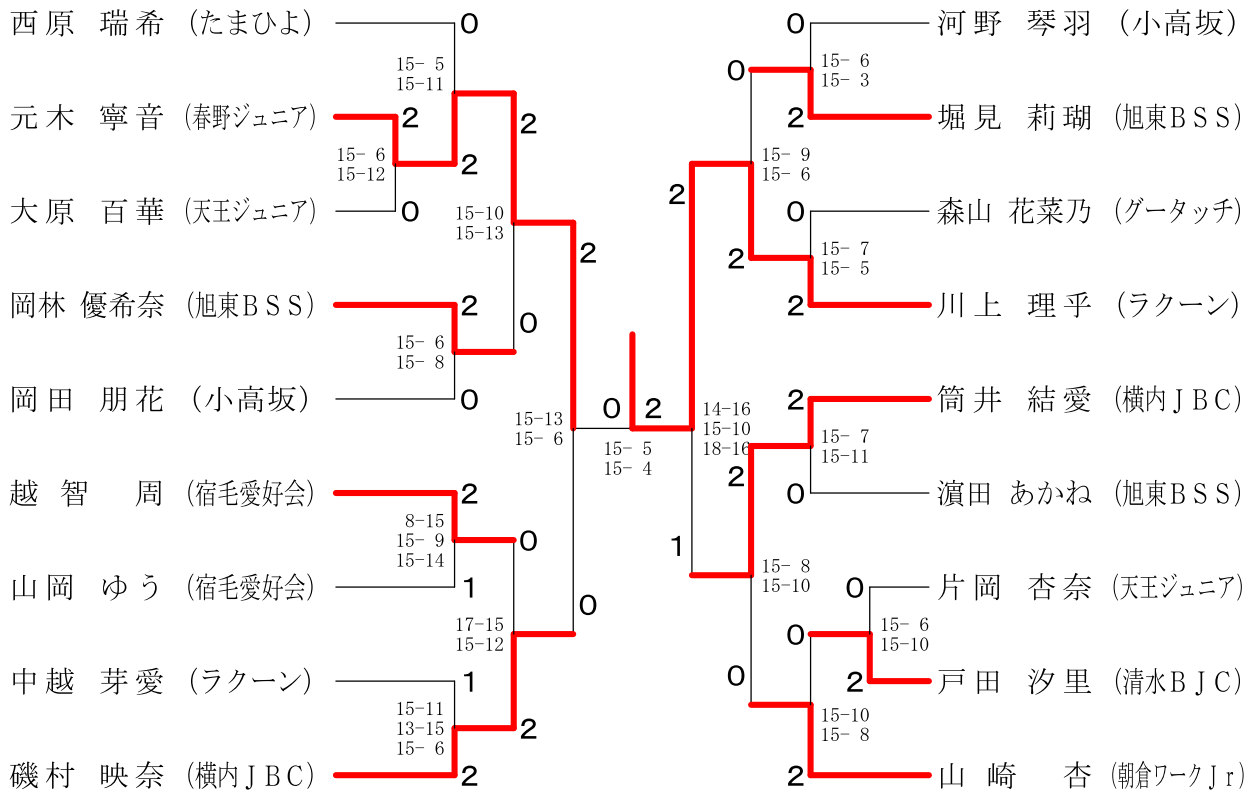

Cの部女子シングルス 決勝トーナメント