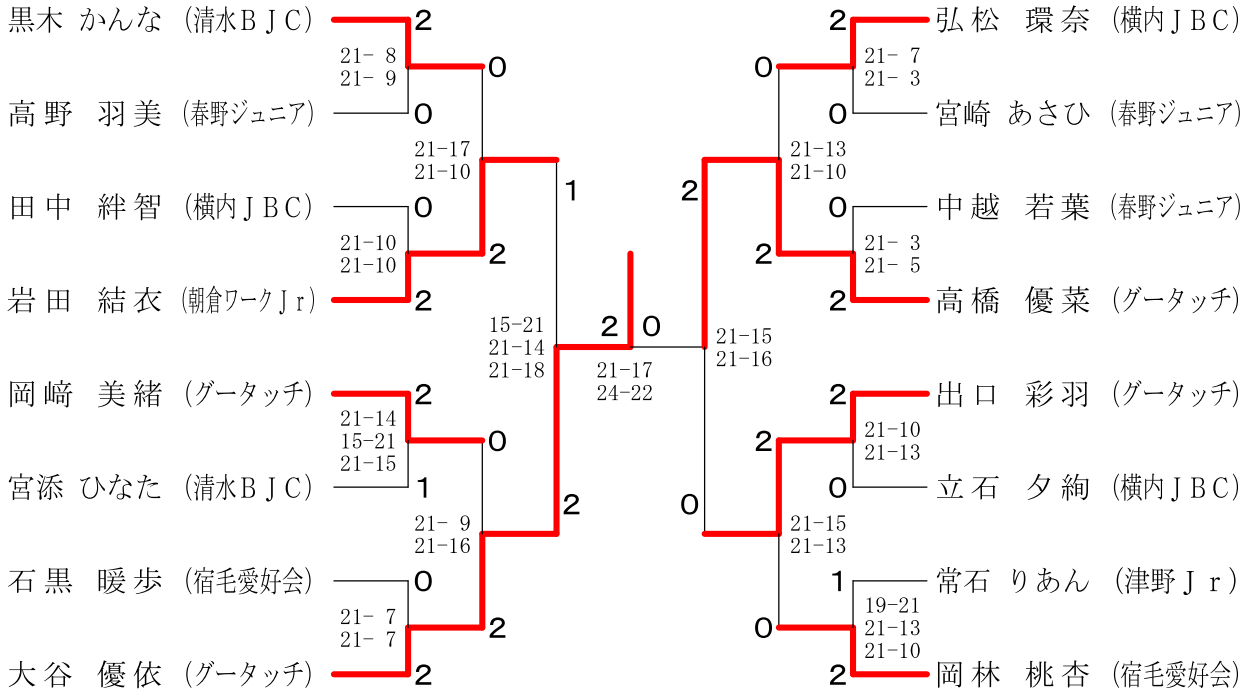

Bの部女子シングルス 決勝トーナメント

Cの部男子シングルス Aブロック	走川	川田	岡崎	勝敗	順位
走川 騎士 (宿毛愛好会)		○ 30-6	○ 30-4	M 2-0 G 2-0 P 60-10	1
川田 悠陽 (横内JBC)	× 6-30		○ 30-15	M 1-1 G 1-1 P 36-45	2
岡崎 颯大 (旭東BSS)	× 4-30	× 15-30		M 0-2 G 0-2 P 19-60	3

Cの部男子シングルス Bブロック	野中	田中	出口	勝敗	順位
野中 柊吾 (旭東BSS)		○ 30-28	× 2-30	M 1-1 G 1-1 P 32-58	2
田中 久智 (横内JBC)	× 28-30		× 4-30	M 0-2 G 0-2 P 32-60	3
出口 壱織 (グータッチ)	○ 30-2	○ 30-4		M 2-0 G 2-0 P 60-6	1