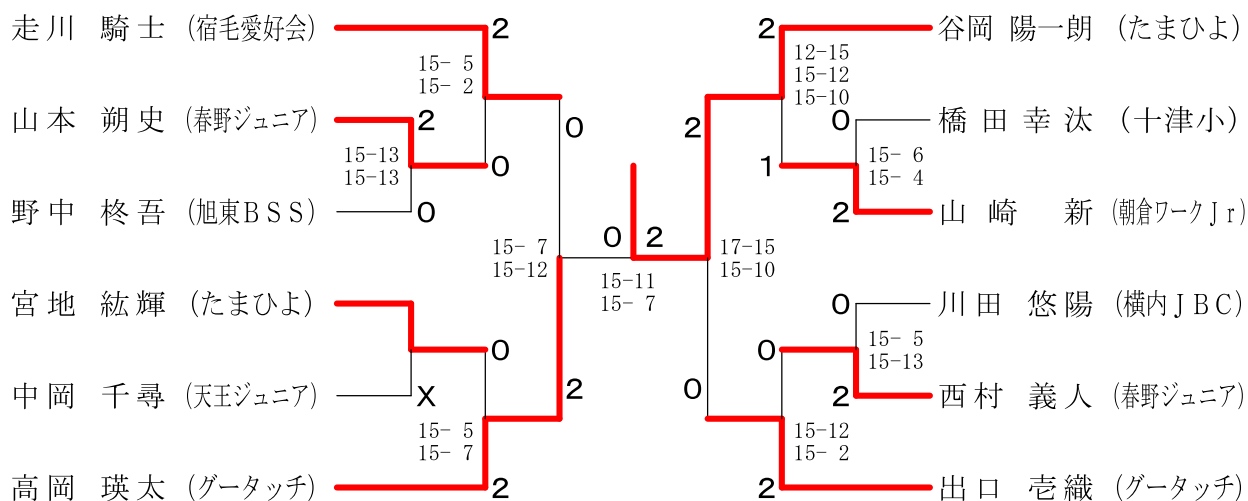

Cの部男子シングルス 決勝トーナメント

Cの部女子シングルス A ブロツク	西原	中越	高野	濱田	勝敗	順位
西原 瑞希 (たまひよ)		○ 30-2	○ 30-8	○ 30-17	M 3-0 G 3-0 P 90-27	1
中越 あん (ラクーン)	× 2-30		○ 30-29	× 24-30	M 1-2 G 1-2 P 56-89	3
高野 咲帆 (春野ジュニア)	× 8-30	× 29-30		× 11-30	M 0-3 G 0-3 P 48-90	4
濱田 あかね (旭東BSS)	× 17-30	○ 30-24	○ 30-11		M 2-1 G 2-1 P 77-65	2

Cの部女子シングルス B ブロツク	山岡	西森	山崎	雨森	勝敗	順位
山岡 ゆう (宿毛愛好会)		○ 30-9	× 22-30	○ 30-19	M 2-1 G 2-1 P 82-58	2
西森 逢奈 (グータッチ)	× 9-30		× 17-30	○ 30-29	M 1-2 G 1-2 P 56-89	3
山崎 杏 (朝倉ワークJr)	○ 30-22	○ 30-17		○ 30-15	M 3-0 G 3-0 P 90-54	1
雨森 美怜 (旭東BSS)	× 19-30	× 29-30	× 15-30		M 0-3 G 0-3 P 63-90	4