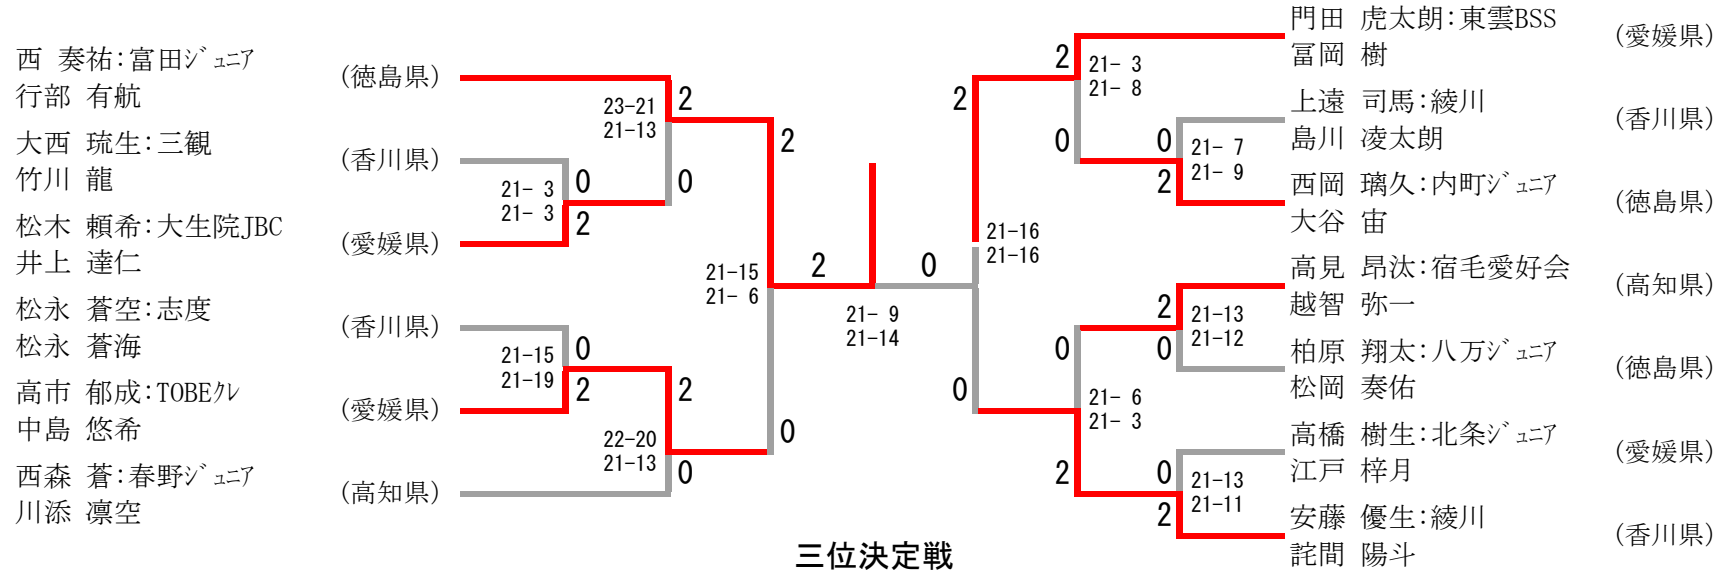

5年以下男子ダブルス