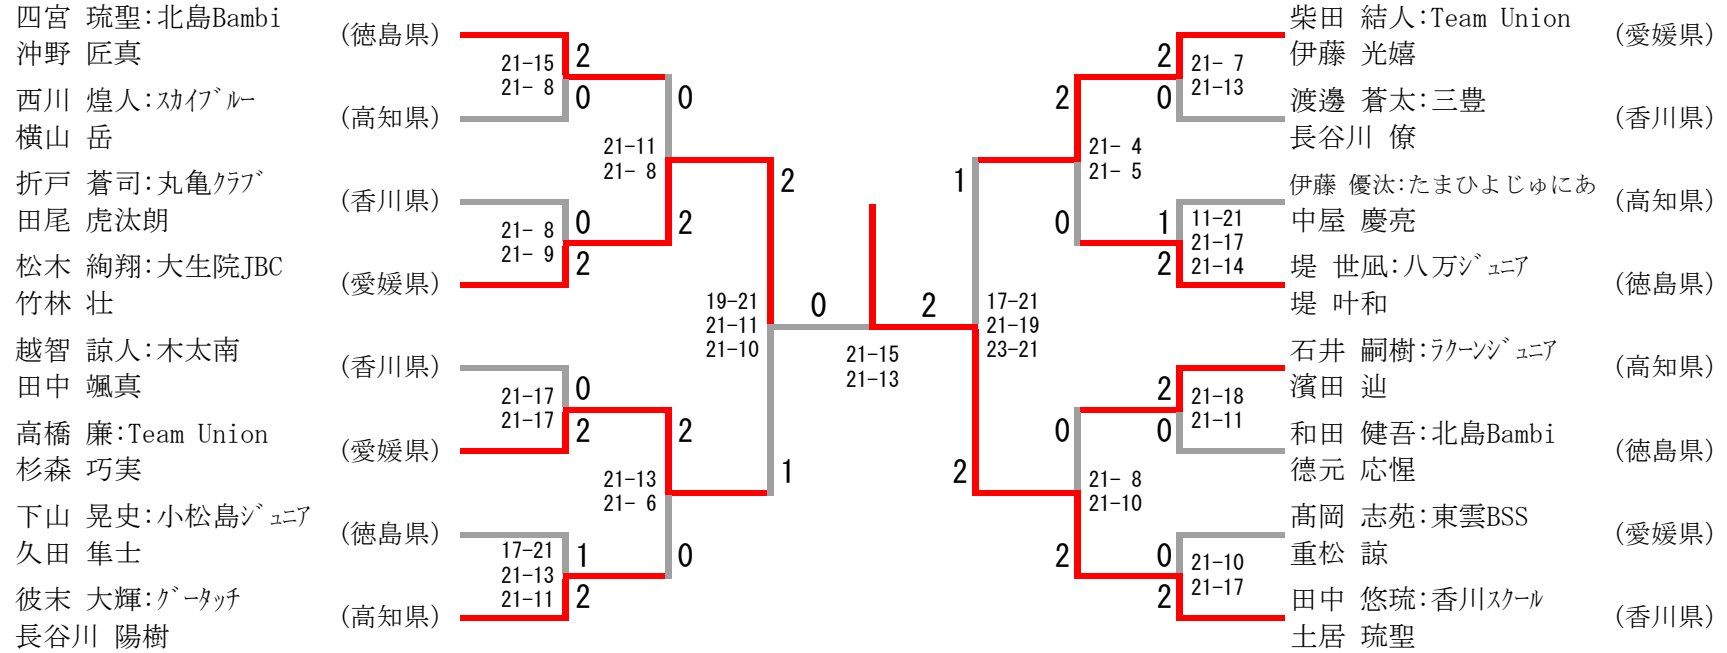

高岡 蓮東雲 : B S S
平家 康太郎

川内 俊輝 : 内町ジュニア
吉川 優世

5年以下男子ダブルス

4年以下男子ダブルス

三位決定戦

6年以下女子ダブルス

三位決定戦

5年以下女子ダブルス