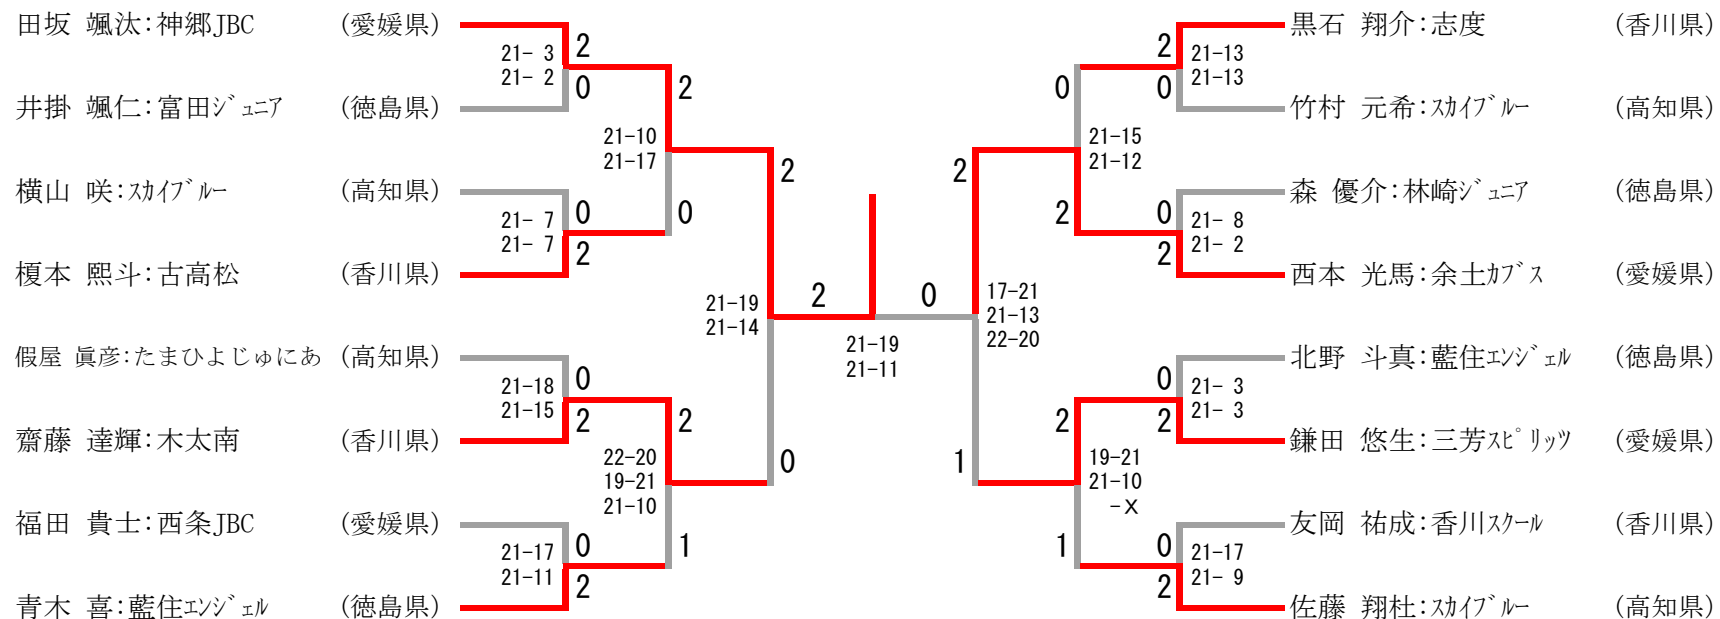

5年以下男子シングルス

三位決定戦

4年以下男子シングルス

三位決定戦

6年以下女子シングルス

三位決定戦

5年以下女子シングルス

三位決定戦