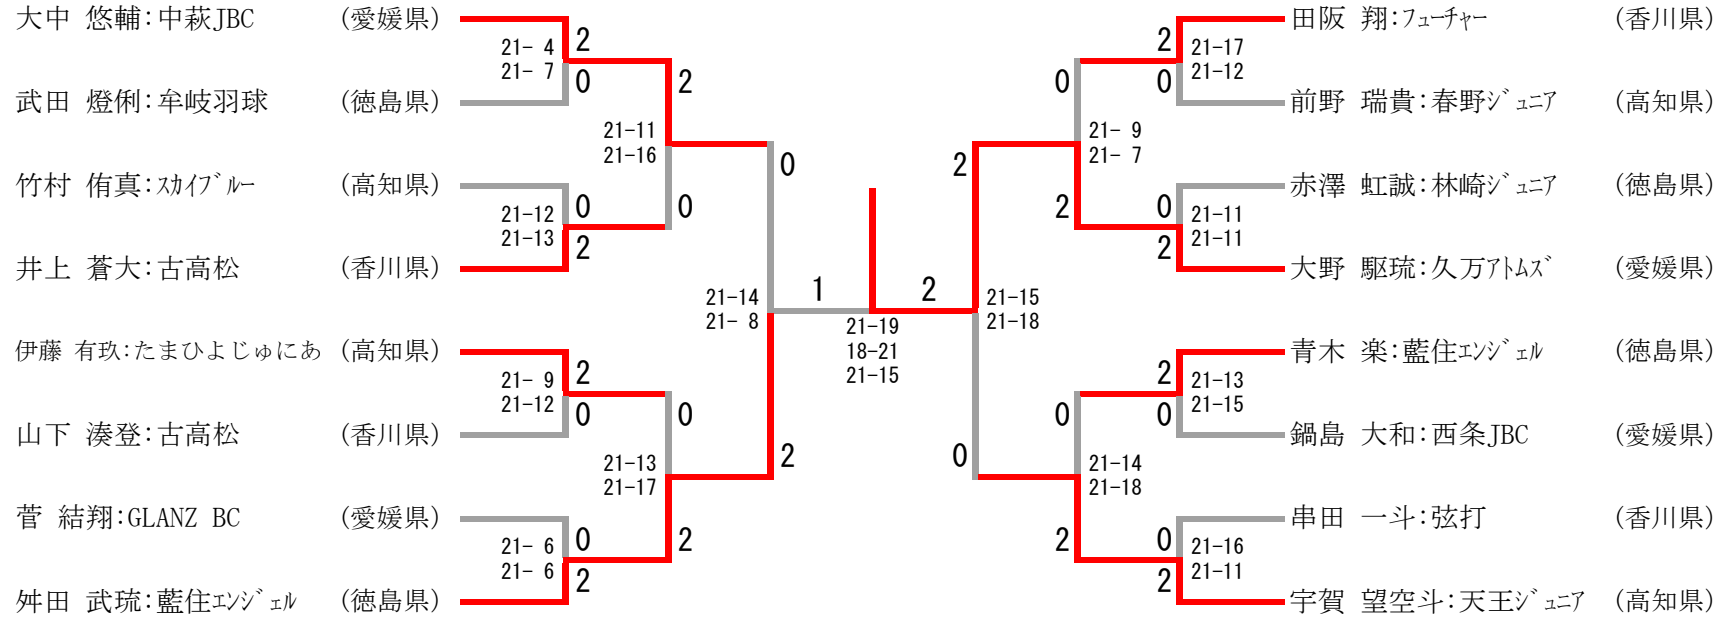

5年以下男子シングルス

三位決定戦

4年以下男子シングルス

三位決定戦

6年以下女子シングルス

三位決定戦

5年以下女子シングルス

三位決定戦