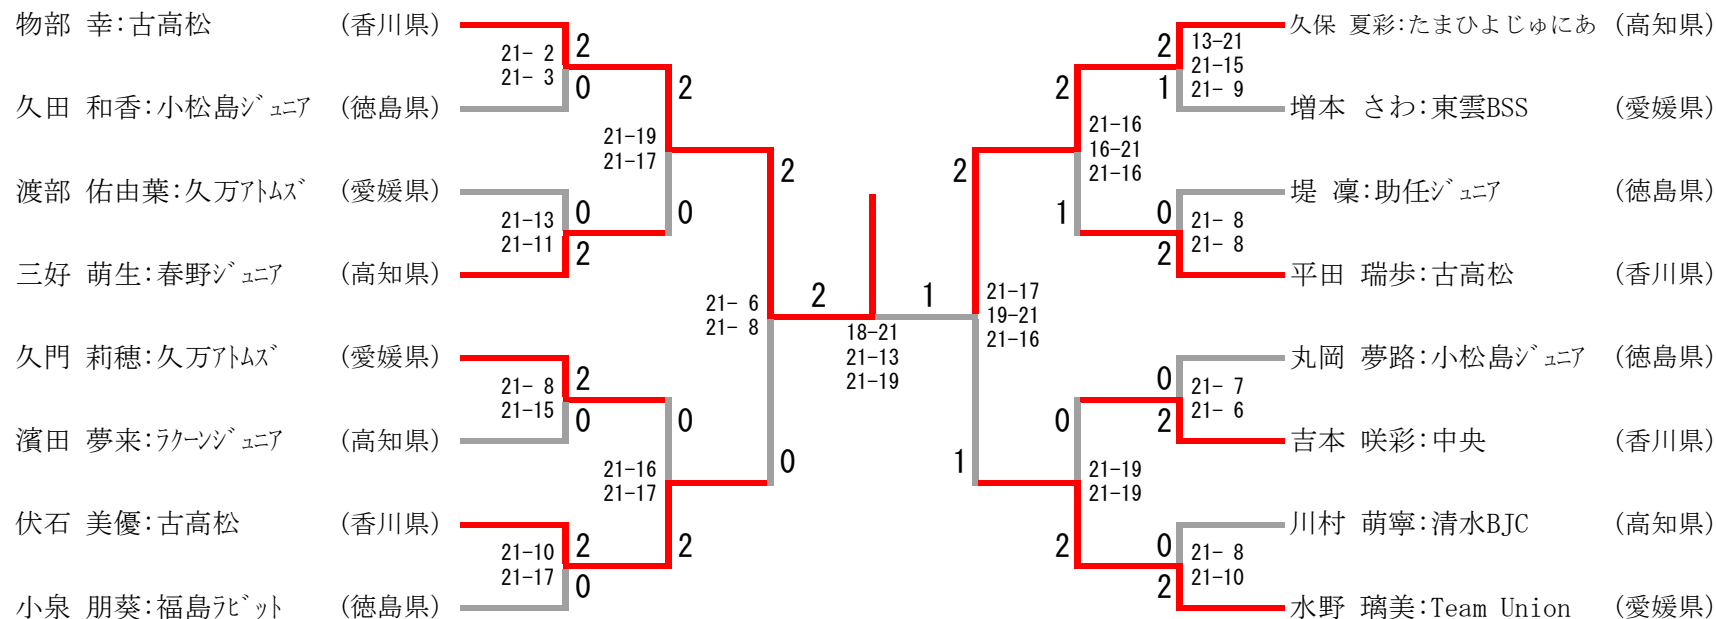

5年以下男子シングルス

三位決定戦

4年以下男子シングルス

三位決定戦

6年以下女子シングルス

三位決定戦

5年以下女子シングルス

三位決定戦

4年以下女子シングルス

三位決定戦