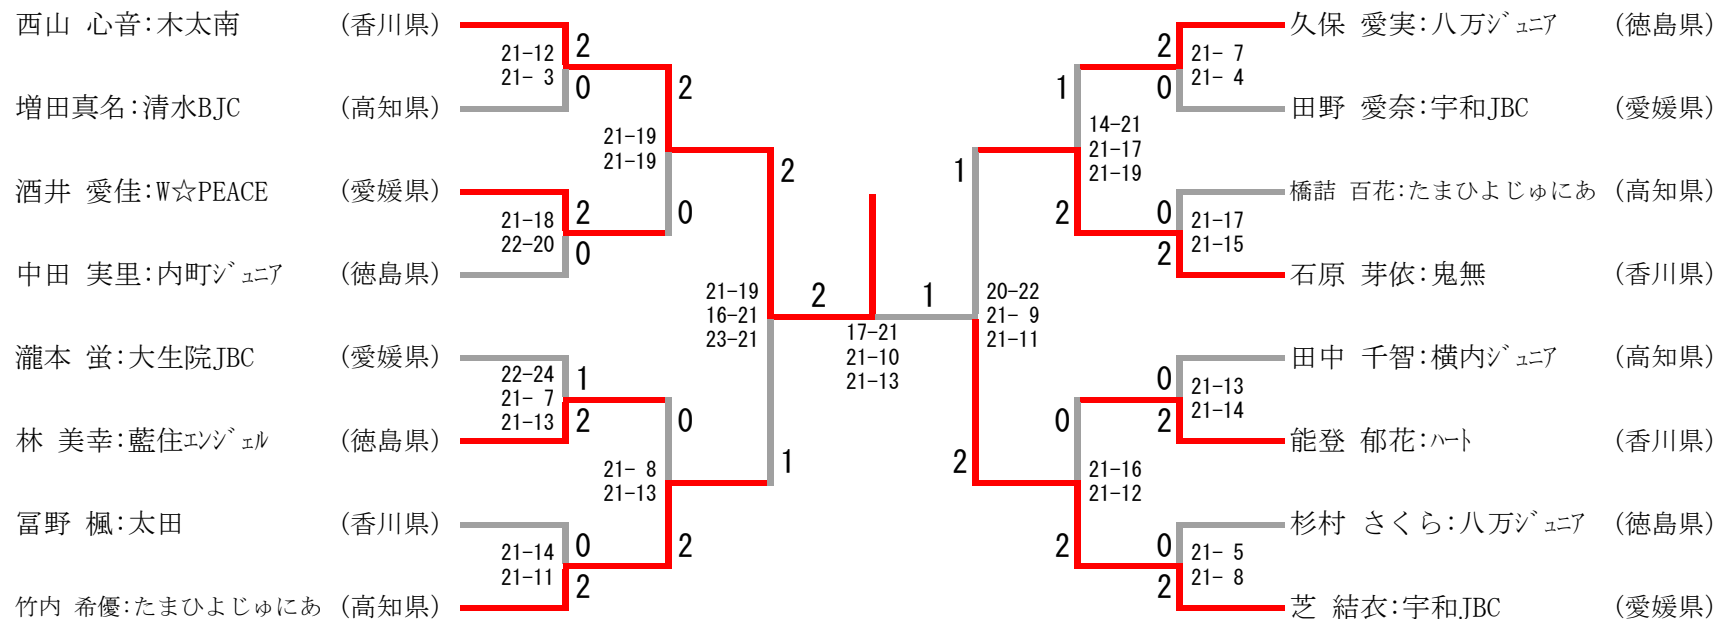

5年以下男子シングルス

三位決定戦

4年以下男子シングルス

三位決定戦

6年以下女子シングルス

三位決定戦

5年以下女子シングルス

三位決定戦

4年以下女子シングルス

三位決定戦