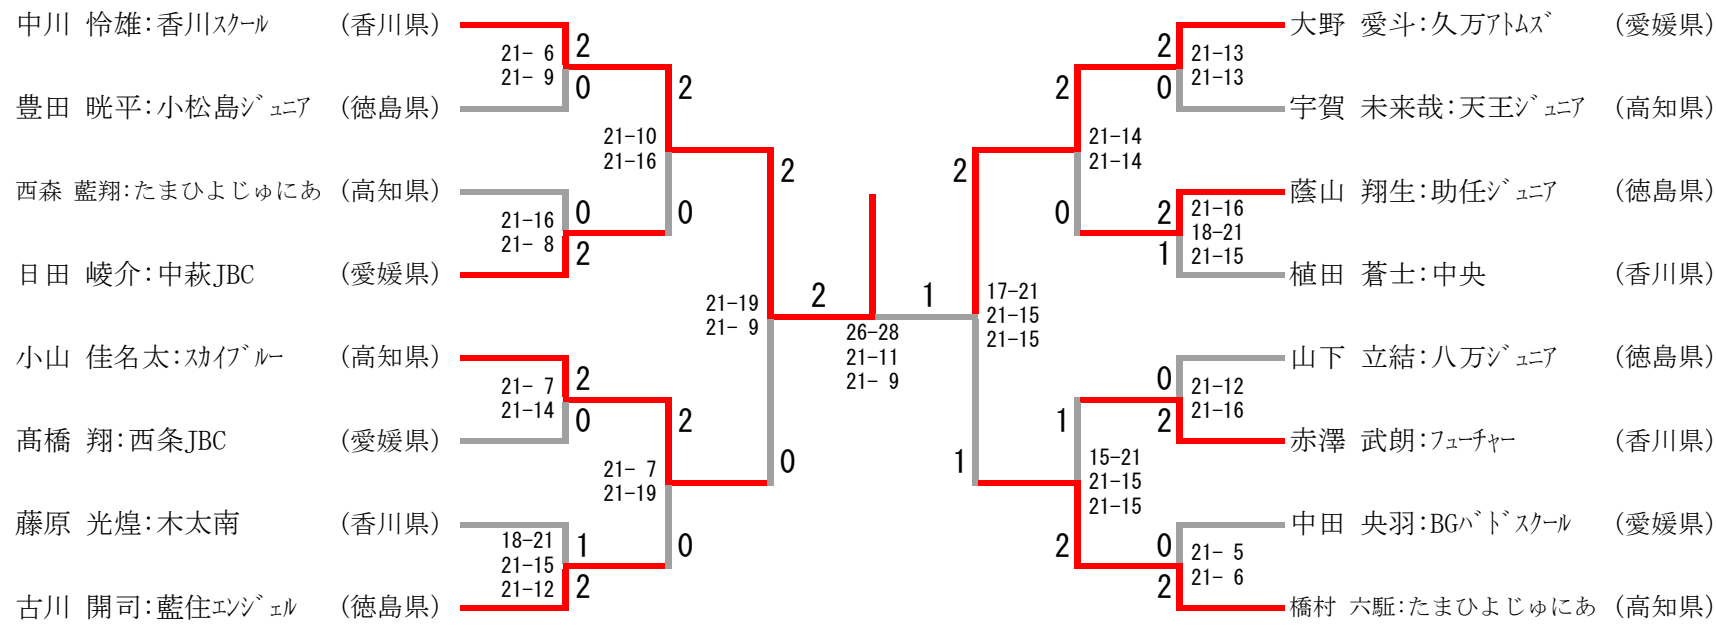

6年以下男子シングルス