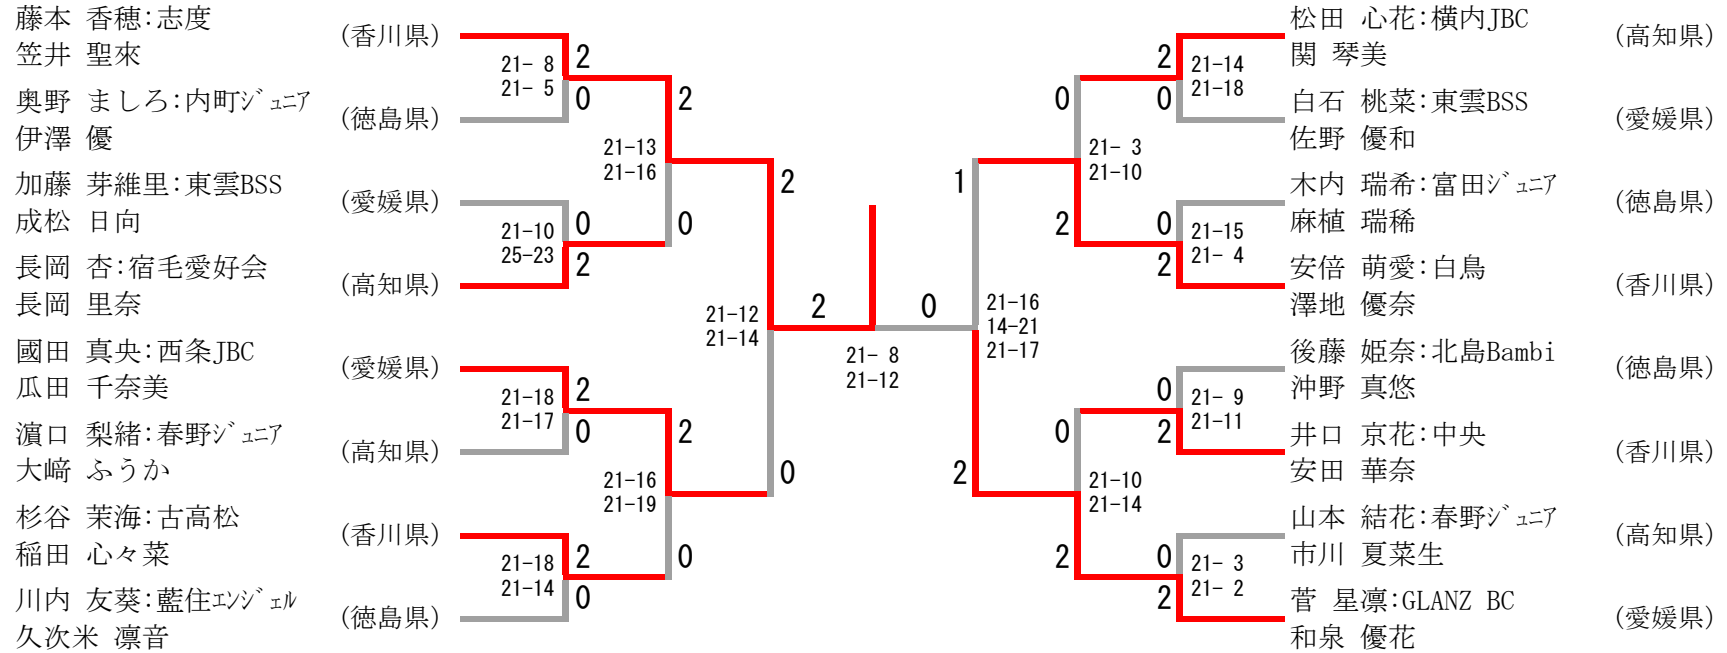

6年以下女子ダブルス