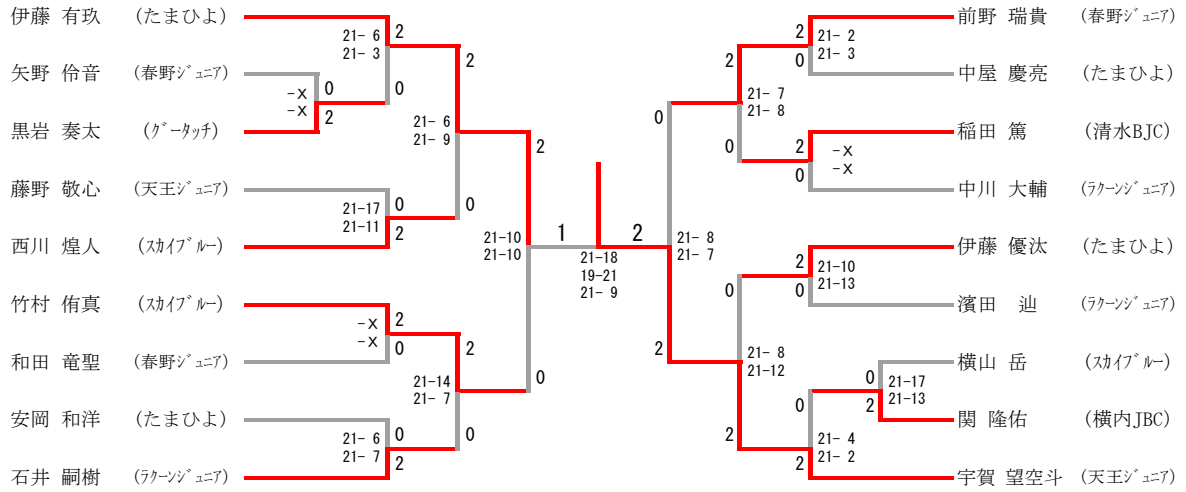

4年以下男子シングルス

三位決定戦

5年以下男子シングルス

三位決定戦

6年以下男子シングルス

三位決定戦

4年以下女子ダブルス

大谷 優依 岡崎 美緒	(ガーネット)	21-4 21-5	2 2	0 0	21-6 21-7	入交 濤 荻島 彩永	(旭東BSS)
弘松 環奈 田中 絆智	(横内JBC)		0	21-17 21-10	2	佐藤 翠 伊藤 栞花	(スカイブルー)