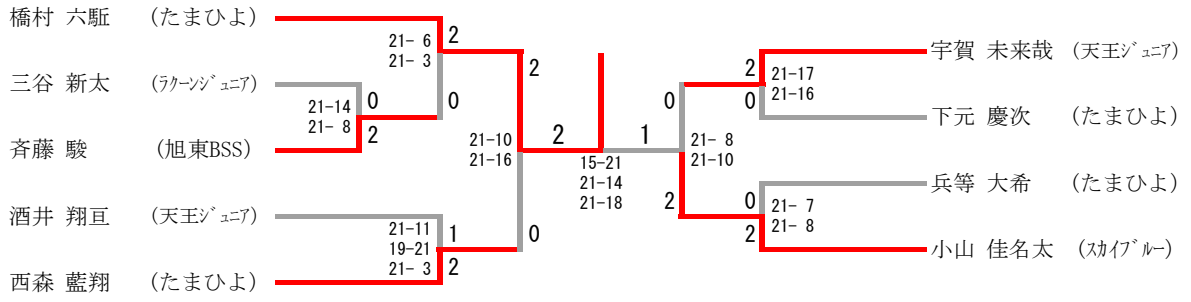

4年以下男子シングルス

三位決定戦

5年以下男子シングルス

三位決定戦

6年以下男子シングルス

三位決定戦

4年以下女子ダブルス

大谷 優依 岡崎 美緒	(ガーネット)	21-4 21-5	2 2	0 0	21-6 21-7	入交 濤 荻島 彩永	(旭東BSS)
弘松 環奈 田中 絆智	(横内JBC)		0	21-17 21-10	2	佐藤 翠 伊藤 栞花	(スカイブルー)