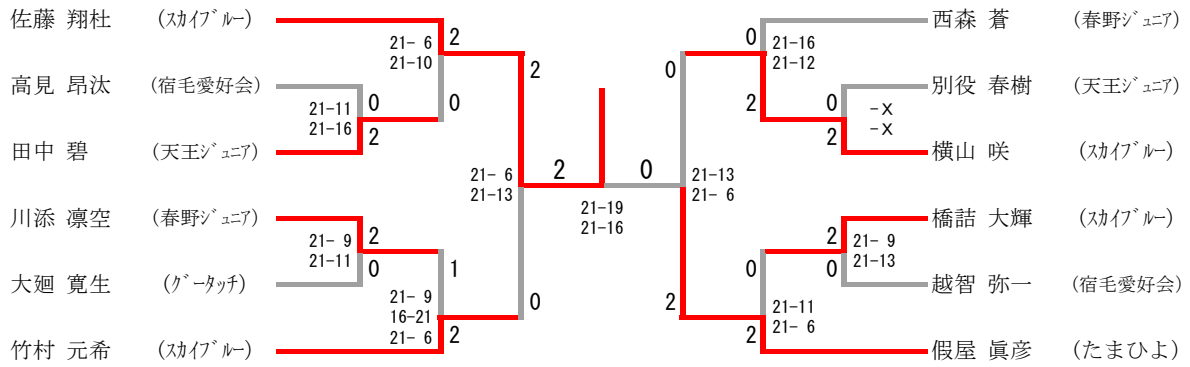

4年以下男子シングルス

三位決定戦

5年以下男子シングルス

三位決定戦

6年以下男子シングルス

三位決定戦

4年以下女子ダブルス

大谷 優依 岡崎 美緒	(ガーネット)	21-4 21-5	2 2	0 0	21-6 21-7	入交 濤 荻島 彩永	(旭東BSS)
弘松 環奈 田中 絆智	(横内JBC)		0	21-17 21-10	2	佐藤 翠 伊藤 栞花	(スカイブルー)