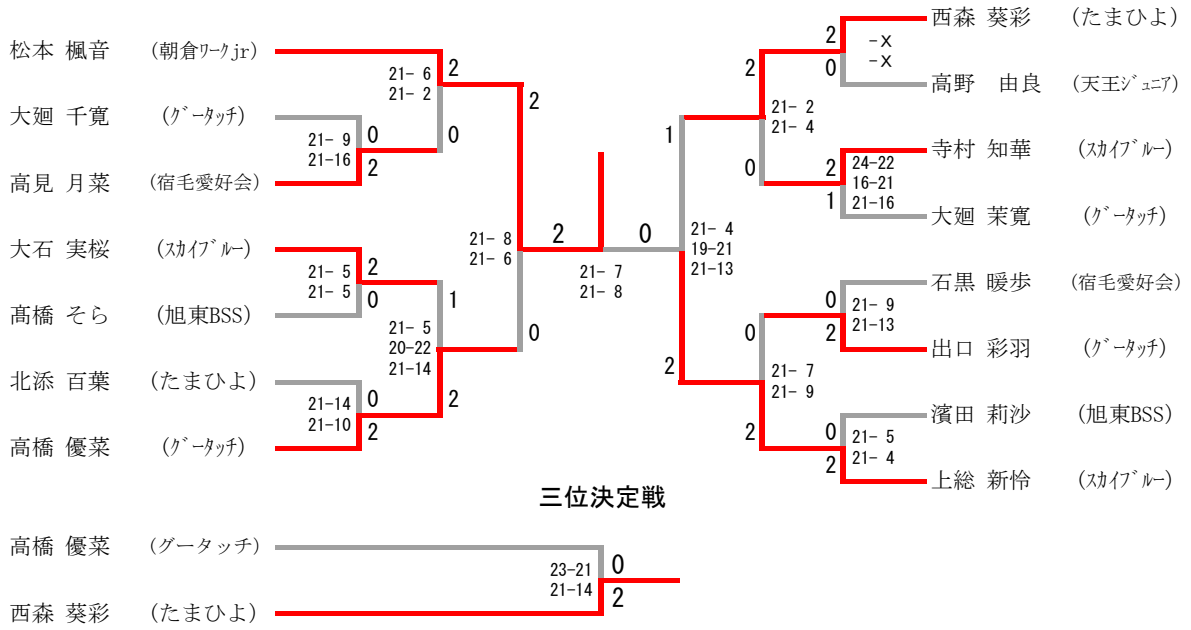

4年以下女子シングルス