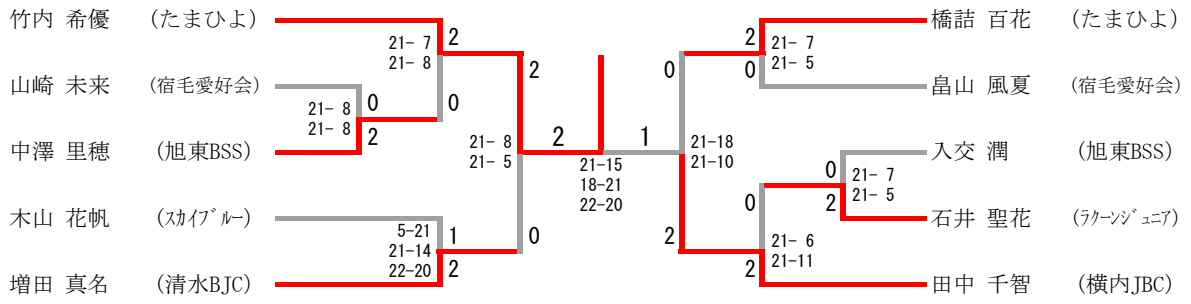

6年以下女子シングルス