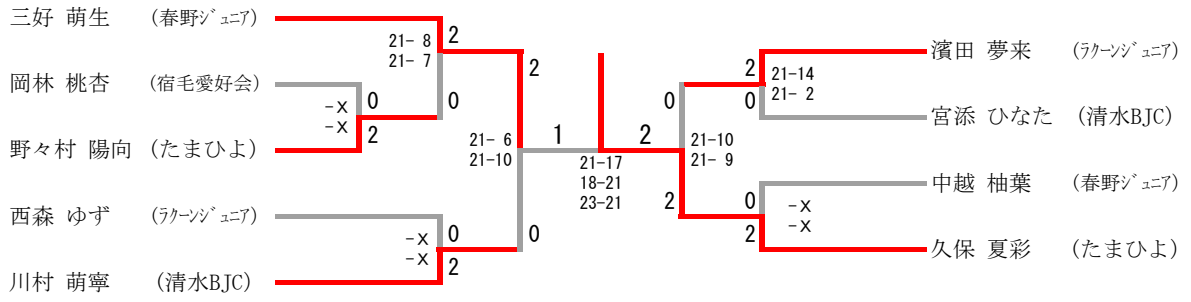

5年以下女子シングルス